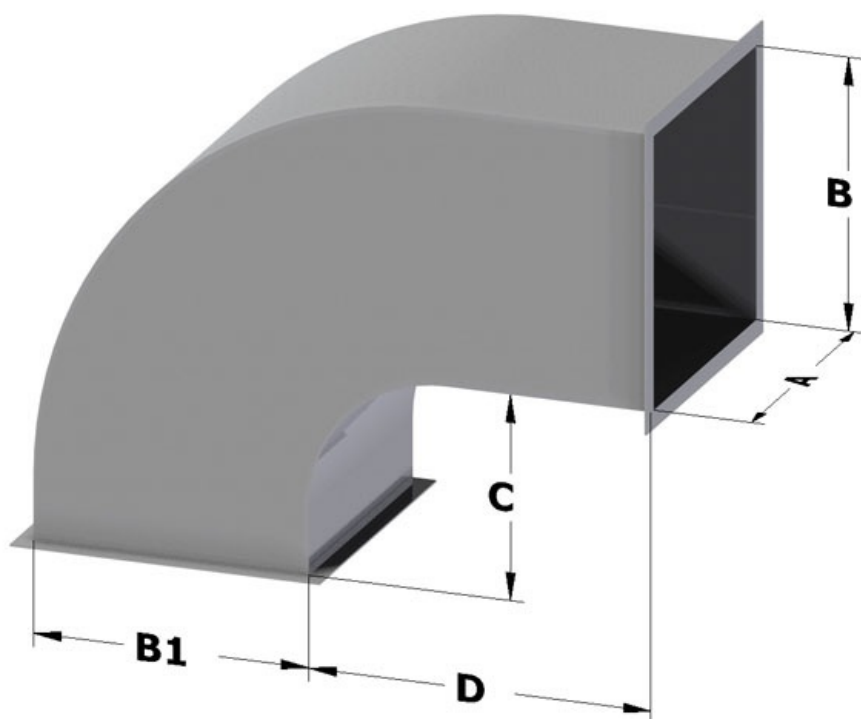

## Cappe

Curve quadre 90° speciali dim cm. 60x60 lamiera zincata -  
CUS90Q60/60LZ

### Dimensioni:

Lunghezza: 60,0 mm

Profondità: 60,0 mm

Altezza: None mm

Peso: 39,0 kg

Volume: None mq

Lunghezza confezione: None mm

Profondità confezione: None mm

### Varianti:

Modello
<b>CUS90Q20/20LZ</b> - Curve quadre 90° speciali dim cm. 20x20 lamiera zincata
<b>CUS90Q25/25LZ</b> - Curve quadre 90° speciali dim cm. 25x25 lamiera zincata
<b>CUS90Q30/30LZ</b> - Curve quadre 90° speciali dim cm. 30x30 lamiera zincata
<b>CUS90Q35/35LZ</b> - Curve quadre 90° speciali dim cm. 35x35 lamiera zincata
<b>CUS90Q40/40LZ</b> - Curve quadre 90° speciali dim cm. 40x40 lamiera zincata
<b>CUS90Q45/45LZ</b> - Curve quadre 90° speciali dim cm. 45x45 lamiera zincata
<b>CUS90Q50/50LZ</b> - Curve quadre 90° speciali dim cm. 50x50 lamiera zincata