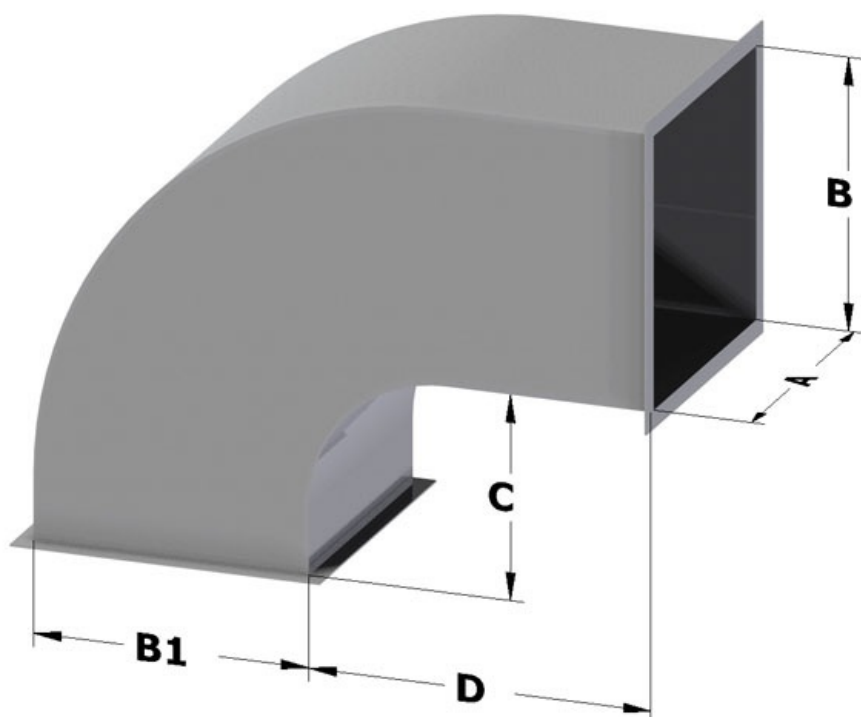

METALTECNICA
Italian catering equipment

Cappe

Curva quadra 90° speciale dim cm. 50x50 Inox - CUS90Q50/50INOX

Dimensioni:

Lunghezza: 50,0 mm

Profondità: 50,0 mm

Altezza: None mm

Peso: 35,0 kg

Volume: None mq

Lunghezza confezione: None mm

Profondità confezione: None mm

Altezza confezione: None mm

Peso confezione: None kg

Volume confezione: None mq

Varianti:

Modello
CUS90Q20/20INOX - Curva quadra 90° speciale dim cm. 20x20 Inox
CUS90Q25/25INOX - Curva quadra 90° speciale dim cm. 25x25 Inox
CUS90Q30/30INOX - Curva quadra 90° speciale dim cm. 30x30 Inox
CUS90Q35/35INOX - Curva quadra 90° speciale dim cm. 35x35 Inox
CUS90Q40/40INOX - Curva quadra 90° speciale dim cm. 40x40 Inox
CUS90Q45/45INOX - Curva quadra 90° speciale dim cm. 45x45 Inox
CUS90Q60/60INOX - Curva quadra 90° speciale dim cm. 60x60 Inox