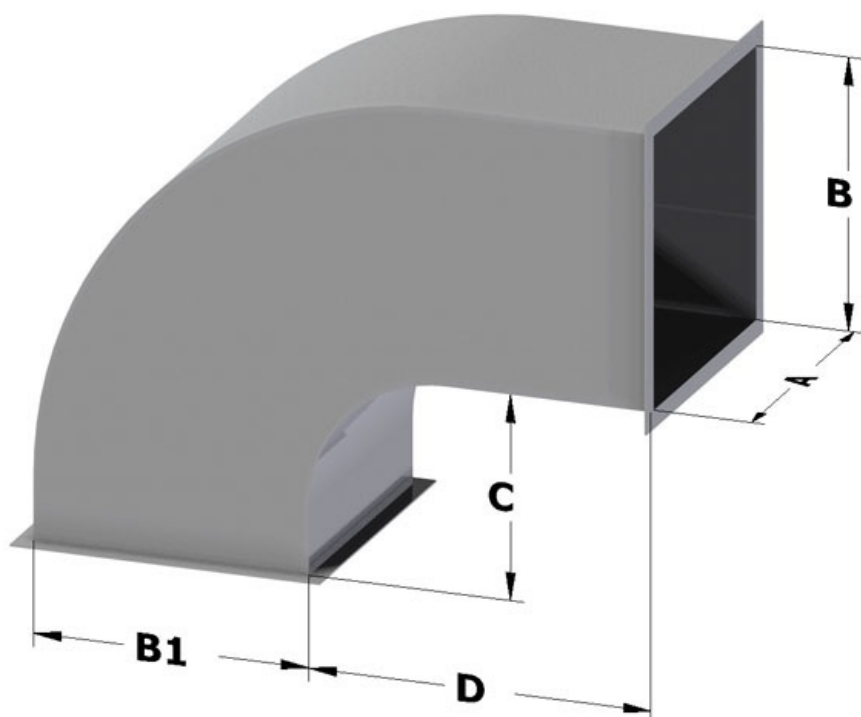

METALTECNICA
Italian catering equipment

Cappe

Curva quadra 90° speciale dim cm. 40x40 Inox - CUS90Q40/40INOX

Dimensioni:

Lunghezza: 40,0 mm

Profondità: 40,0 mm

Altezza: None mm

Peso: 27,0 kg

Volume: None mq

Lunghezza confezione: None mm

Profondità confezione: None mm

Altezza confezione: None mm

Peso confezione: None kg

Volume confezione: None mq

Varianti:

Modello
CUS90Q20/20INOX - Curva quadra 90° speciale dim cm. 20x20 Inox
CUS90Q25/25INOX - Curva quadra 90° speciale dim cm. 25x25 Inox
CUS90Q30/30INOX - Curva quadra 90° speciale dim cm. 30x30 Inox
CUS90Q35/35INOX - Curva quadra 90° speciale dim cm. 35x35 Inox
CUS90Q45/45INOX - Curva quadra 90° speciale dim cm. 45x45 Inox
CUS90Q50/50INOX - Curva quadra 90° speciale dim cm. 50x50 Inox
CUS90Q60/60INOX - Curva quadra 90° speciale dim cm. 60x60 Inox