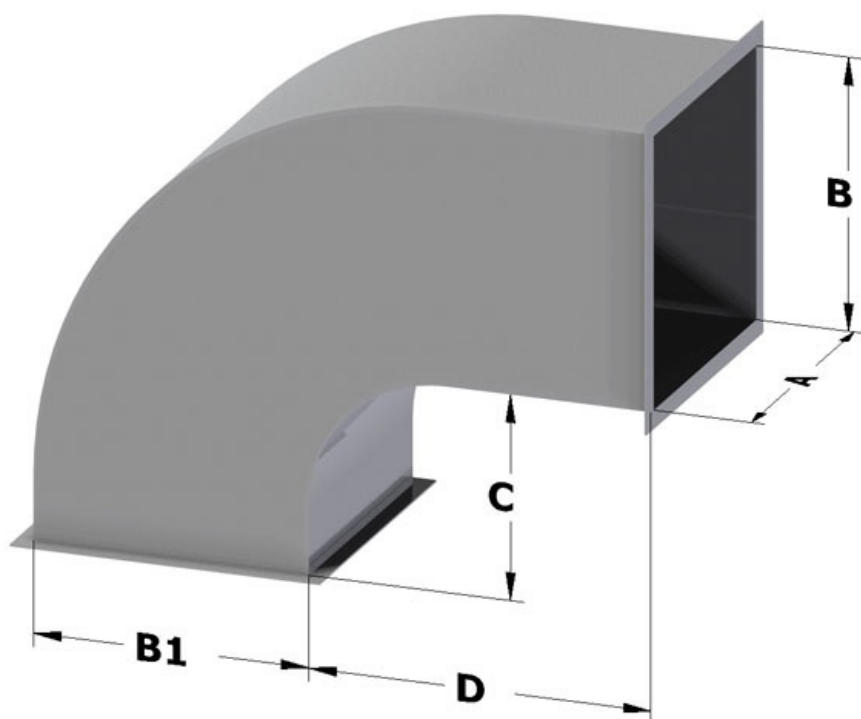

## Cappe

Curva quadra 90° speciale dim cm. 20x20 Inox - CUS90Q20/20INOX

### Dimensioni:

Lunghezza: 20,0 mm

Profondità: 20,0 mm

Altezza: None mm

Peso: 13,0 kg

Volume: None mq

Lunghezza confezione: None mm

Profondità confezione: None mm

### Varianti:

Modello
<b>CUS90Q25/25INOX</b> - Curva quadra 90° speciale dim cm. 25x25 Inox
<b>CUS90Q30/30INOX</b> - Curva quadra 90° speciale dim cm. 30x30 Inox
<b>CUS90Q35/35INOX</b> - Curva quadra 90° speciale dim cm. 35x35 Inox
<b>CUS90Q40/40INOX</b> - Curva quadra 90° speciale dim cm. 40x40 Inox
<b>CUS90Q45/45INOX</b> - Curva quadra 90° speciale dim cm. 45x45 Inox
<b>CUS90Q50/50INOX</b> - Curva quadra 90° speciale dim cm. 50x50 Inox
<b>CUS90Q60/60INOX</b> - Curva quadra 90° speciale dim cm. 60x60 Inox