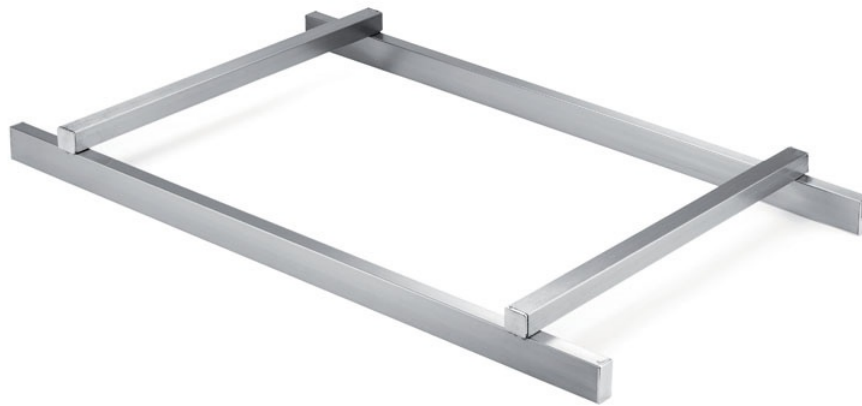

METALTECNICA
Italian catering equipment

Gebäck-bäckerei

Schienengestell für Mülleimer mm 1210x690x40 h - TG2/3

Abmessung:

Länge: 1210,0 mm

Tiefe: 690,0 mm

Höhe: 40,0 mm

Gewicht: 6,0 kg

Volumen: 0,03 m³

Verpackung Länge: 1260,0 mm

Verpackung Tiefe: 740,0 mm

Verpackung Höhe: 40,0 mm

Verpackung Gewicht: 8,0 kg

Verpackung Volumen: 0,04 m³

Varianten:

Modell
TG2/1 - Schienengestell für Mülleimer mm 410x690x40 h
TG2/2 - Schienengestell für Mülleimer mm 810x690x40 h
TG2/4 - Schienengestell für Mülleimer mm 1610x690x40 h